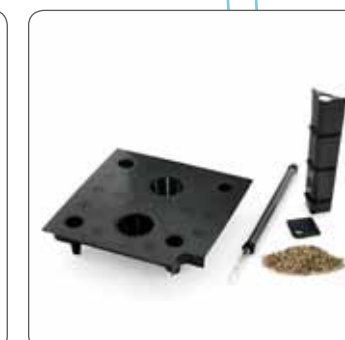

### Modelli e dimensioni

Modello	L x L x H	Serbatoio acqua <sup>1</sup>
CUBICO Color 30	30 x 30 x 56 cm	ca. 4 l
CUBICO Color 40	40 x 40 x 75 cm	ca. 8 l

<sup>1</sup> con il set di auto-irrigazione LECHUZA

### Colori

CUBICO – Inserto con maniglie

CUBICO – Set di auto-irrigazione

LECHUZA – La sede produttiva di Dietenhofen