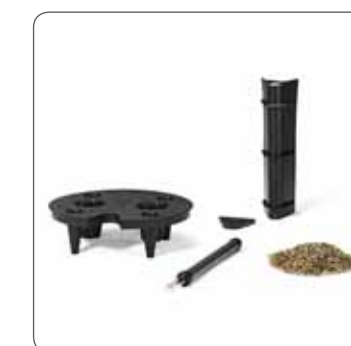

Colori

CILINDRO - Set di auto-irrigazione