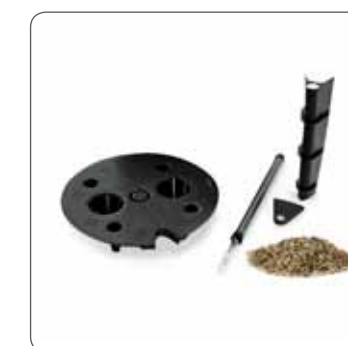

solo per CLASSICO Color 43

Colori

CLASSICO – Set di auto-irrigazione