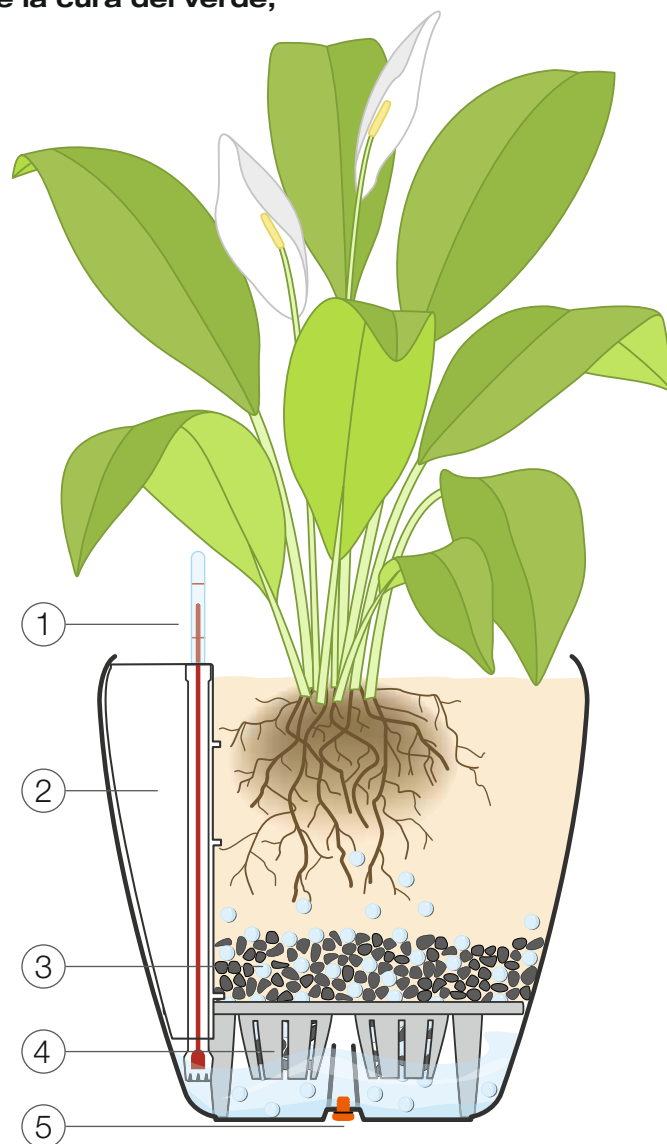

## Con LECHUZA le piante si curano da sole

Il pratico sistema di auto-irrigazione LECHUZA usa un metodo naturale per assicurare alle piante una crescita rigogliosa, dentro e fuori casa.

Curate le vostre piante senza fatica: la soluzione ideale anche per chi ha poco tempo a disposizione. I vasi LECHUZA Trend sono dotati del collaudato sistema di auto-irrigazione LECHUZA che fornisce alle piante l'acqua e il nutrimento di cui hanno bisogno per una crescita ottimale. Dopo la piantumazione bisognerà permettere alle radici di arrivare al serbatoio (circa 3

mesi di irrigazione tradizionale) e solamente allora si dovrà riempire completamente la riserva d'acqua integrata nel vaso. Quindi lasciate a LECHUZA il compito di curare le vostre piante. Aggiungerete acqua solo quando l'indicatore di livello sarà su "min" (possono passare da 2 a 12 settimane in base alla pianta e alla sua collocazione).

**Il sistema di auto-irrigazione LECHUZA rende facile la cura del verde, innaffiare giornalmente è ormai fuori moda.**

- ① **Indicatore di livello**  
Indica quando è necessario aggiungere altra acqua
- ② **Pozzo di riempimento**  
Facilita l'aggiunta d'acqua e di fertilizzante liquido
- ③ **LECHUZA-PON come strato separatore**  
controlla l'apporto idrico alla pianta
- ④ **Pannello separatore**  
Crea la riserva d'acqua alla base del vaso
- ⑤ **Tappo di drenaggio**  
Da togliere in caso di uso in esterni per far drenare l'acqua piovana in eccesso

## I Vasi LECHUZA non sono solo belli – c'è qualcos'altro in loro che soddisfa.

I vasi LECHUZA Trend sono estremamente robusti e sono dotati dell'innovativo sistema di auto-irrigazione.

I vasi LECHUZA Trend sono belli e sono anche estremamente funzionali: sono resistenti ai graffi e alla polvere. Posizionati in giardino o sul balcone, essi resisteranno anche alle temperature più rigide o alla luce del sole diretta.